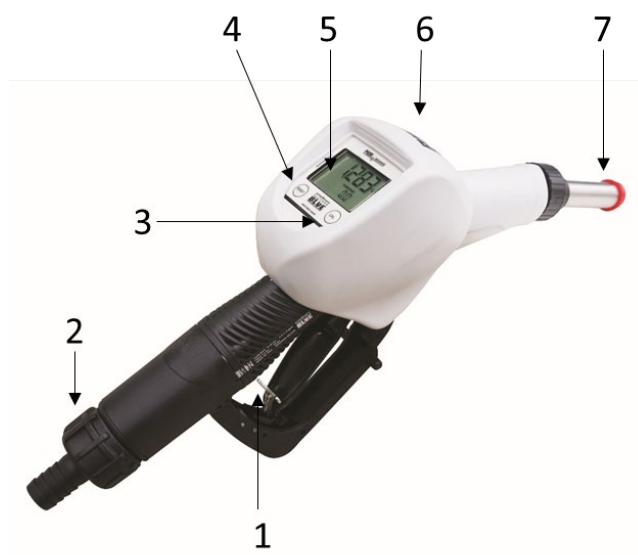

02/2024

Pistolet automatique pour AdBlue®

Accessoire BLUE Easy Mobil et pompes AdBlue®

Désignation	Dimensions en cm			Poids en kg	Référence
	L	l	h		
Pistolet automatique pour AdBlue® avec compteur digital intégré	40	22	8	1	90395

1	Crochet de blocage gâchette
2	Raccord d'alimentation cannelé DN 20 avec bague tournante 1"
3	Touche de calibration compteur
4	Touche de RAZ compteur
5	Compteur digital intégré, précision +/- 0,5%
6	Alimentation compteur par deux piles 1,5 V, type AAA, durée de vie de 18 à 36 mois
7	Diamètre extérieur du bec 19 mm

PISTOLET AUTOMATIQUE ADBLUE AVEC COMPTEUR INTEGRE	
Matériaux employés	Polypropylène, acier
Produits admissibles	AdBlue®, eau, lave-glace
Plage de températures d'utilisation	Entre -10° C et +50° C
Débit	35 l/min
Pression maximum	1,5 - 3,5 bar
Voltage	3 V
Viscosité maxi	Entre 1 et 6 cSt
Indice de protection	IP65
Raccordement entrée/sortie	Cannelé 3/4"
Compteur	Digital, précision +/- 0,5%, touche RAZ et calibration